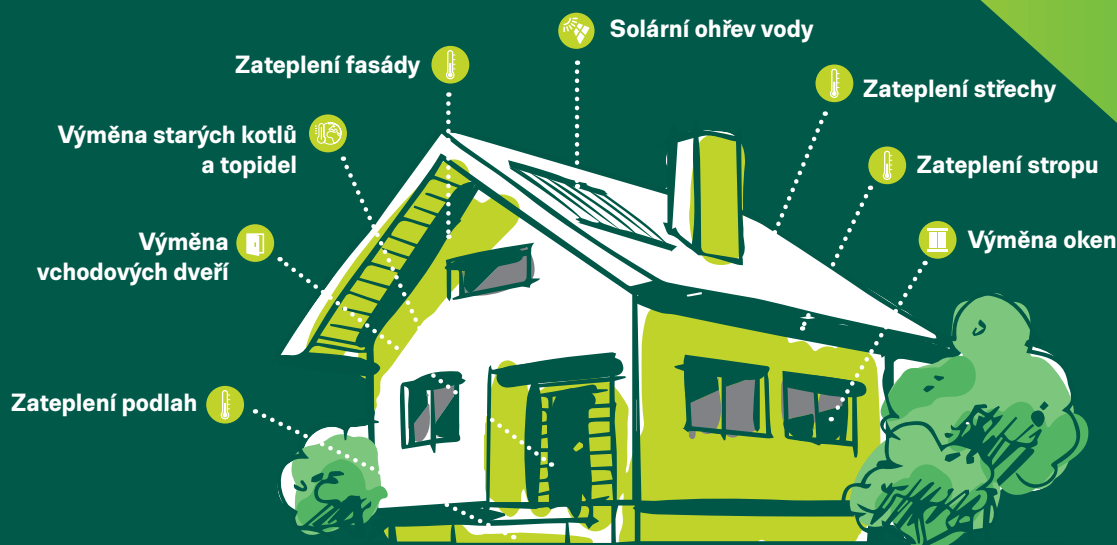

- Zateplení
- Výměna oken a vchodových dveří
- Solární systémy na ohřev vody
- Výměna oken bytu v již zatepleném bytovém domě
- Výměna starých kotlů a dalších topidel

Jak na to?

Obrat'te se na poradce NZÚ Light, kteří vás zdarma provedou celým procesem vyřízení dotace.

Poradí, jaká opatření jsou pro váš dům nejvhodnější. Pomohou s podáním žádosti a dohlédnou na realizaci. Žádat můžete před úpravami, v jejich průběhu nebo po jejich skončení. Na provedení máte 12 měsíců.

Koho podpoříme?

Vlastníky nebo spoluvlastníky rodinného domu či trvale obývaného rekreačního objektu, vlastníky bytu v bytovém domě

Důležité

Na příspěvek máte nárok, pokud všichni členové vaší domácnosti pobírají starobní důchod nebo invalidní důchod 3. stupně, nebo vaše domácnost pobírala v době podání žádosti příspěvek na bydlení nebo přídavek na dítě. Jste-li příjemci starobního důchodu, na dotaci máte nárok, pokud vy i členové vaší domácnosti vlastníte pouze jedinou nemovitost určenou k bydlení.

Co potřebujete k vyřízení?

Nečeká vás žádné velké papírování. Žádost vyplníte z pohodlí domova přes internet. K vyřízení budete potřebovat zejména fotodokumentaci před renovací a po ní, jednoduchý formulář odborného posudku a závěrečnou zprávu o realizaci.

Kam se obrátit?

Ptejte se poradců NZÚ Light z Místních akčních skupin, EKIS a M-EKIS. Obrátit se můžete i na pracovníky úřadů práce a sociálních služeb.

www.novazelenausporam.cz